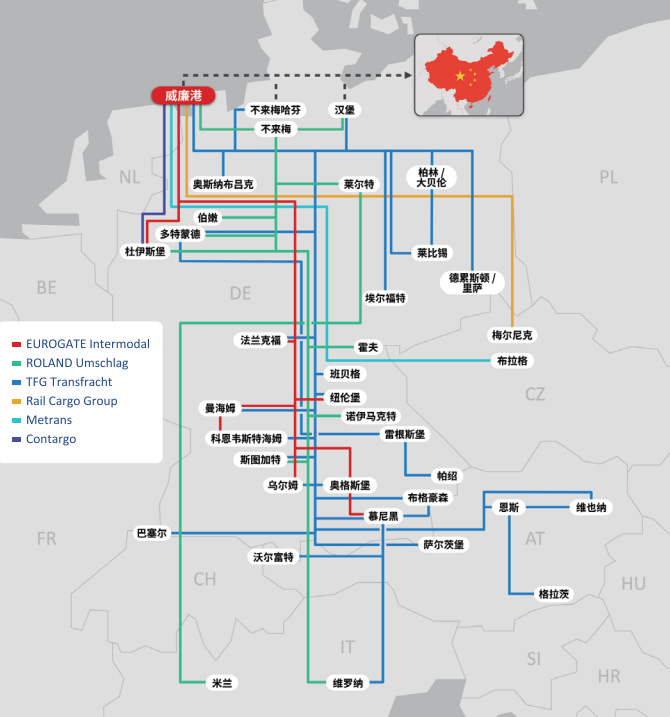

### 德国码头网络

- 不来梅哈芬: 3
- 汉堡: 1
- 威廉港: 1

## EUROGATE 汉堡集装箱码头

- 船舶驶入汉堡的第一个集装箱码头
- 公共用户码头, 服务所有船公司
- EUROKOMBI 多式联运站位于码头内
- EUROGATE 多式联运有限责任公司所在地, 提供欧洲境内海港腹地运输服务

泊位前水深:  
15.1 - 15.6 米

岸线长度:  
2,080 米

码头面积:  
140 万平方米

集装箱岸桥数量:  
21

# 汉堡 HAMBURG

闸口

掉头区

集装箱存储区

冷柜区

海关

铁路车站

熏蒸区

# 威廉港 WILHELMSHAVEN