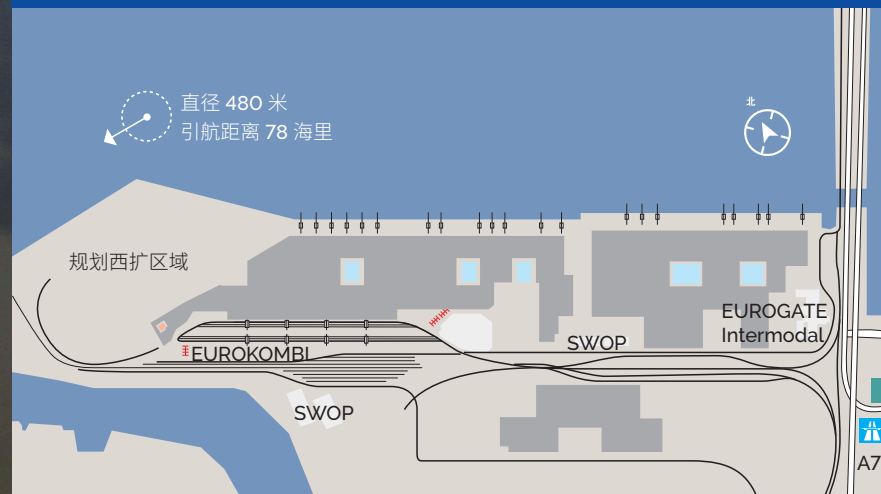

### 德国码头网络

- 不来梅哈芬: 3
- 汉堡: 1
- 威廉港: 1

# 不来梅哈芬 BREMERHAVEN

直径  
500 m

直径 600 米  
引航距离  
32 海里

- |         |        |             |        |              |
|---------|--------|-------------|--------|--------------|
| HHH 闸口  | ● 掉头区  | ■ 集装箱存储区    | ■ 冷柜区  | ■ 集装箱货运站     |
| ■ 海关    | ■ 铁路车站 | ■ 超常规货闸口    | ■ 熏蒸区  | ■ 风电设备&项目货码头 |
| ■ 动植物检疫 | ■ 冷库   | ■ BLG汽车滚装码头 | ■ X光查验 | ■ 空箱堆存       |

## EUROGATE 汉堡集装箱码头

- 船舶驶入汉堡的第一个集装箱码头
- 公共用户码头, 服务所有船公司
- EUROKOMBI 多式联运站位于码头内
- EUROGATE 多式联运有限责任公司所在地, 提供欧洲境内海港腹地运输服务

泊位前水深:  
15.1 - 15.6 米

岸线长度:  
2,080 米

码头面积:  
140 万平方米

集装箱岸桥数量:  
21

# 汉堡 HAMBURG

闸口

掉头区

集装箱存储区

冷柜区

海关

铁路车站

熏蒸区